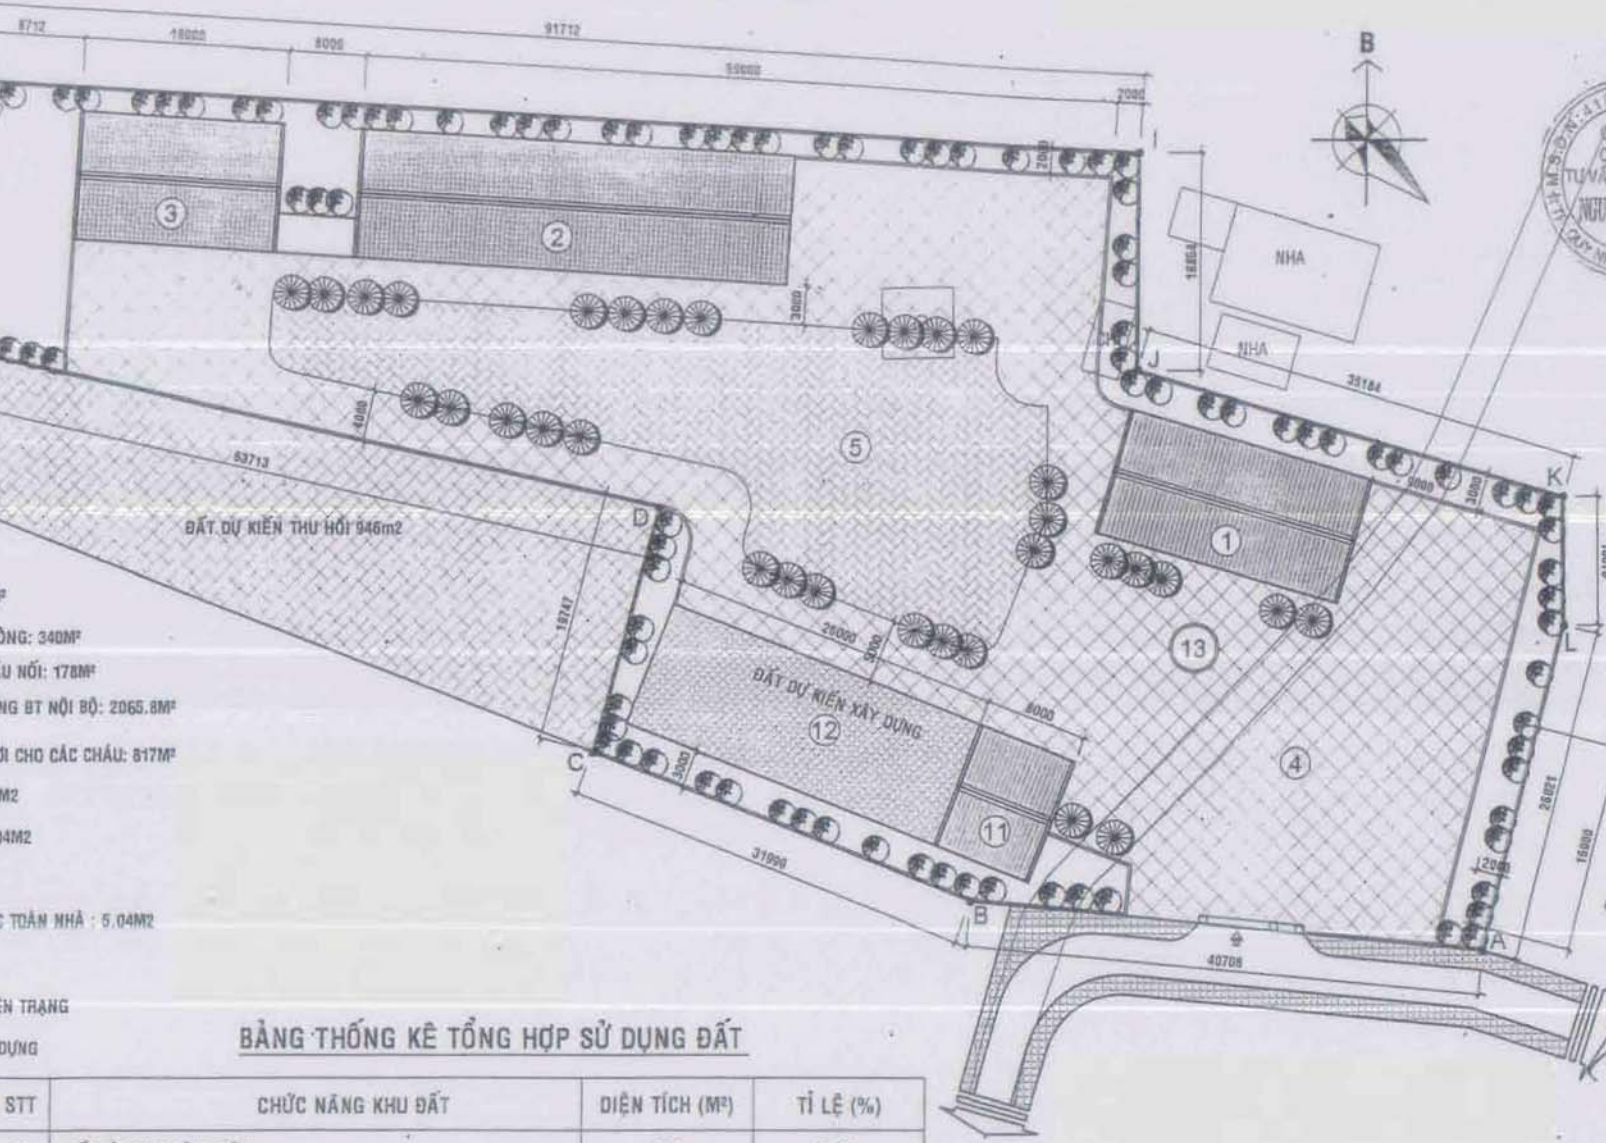

BẢNG THỐNG KÊ TỔNG HỢP SỬ DỤNG ĐẤT

MẶT BẰNG TỔNG THỂ

TL: 1/400

CÔNG TY TƯ VẤN XÂY DỰNG
NGUYỄN HOÀNG
ĐC: 69 ĐIỀU HỒNG - TP. QUẢNG TRUNG - QUẢNG TRUNG
Email: nguyennhansp@gmail.com; Tel: 088.1258833