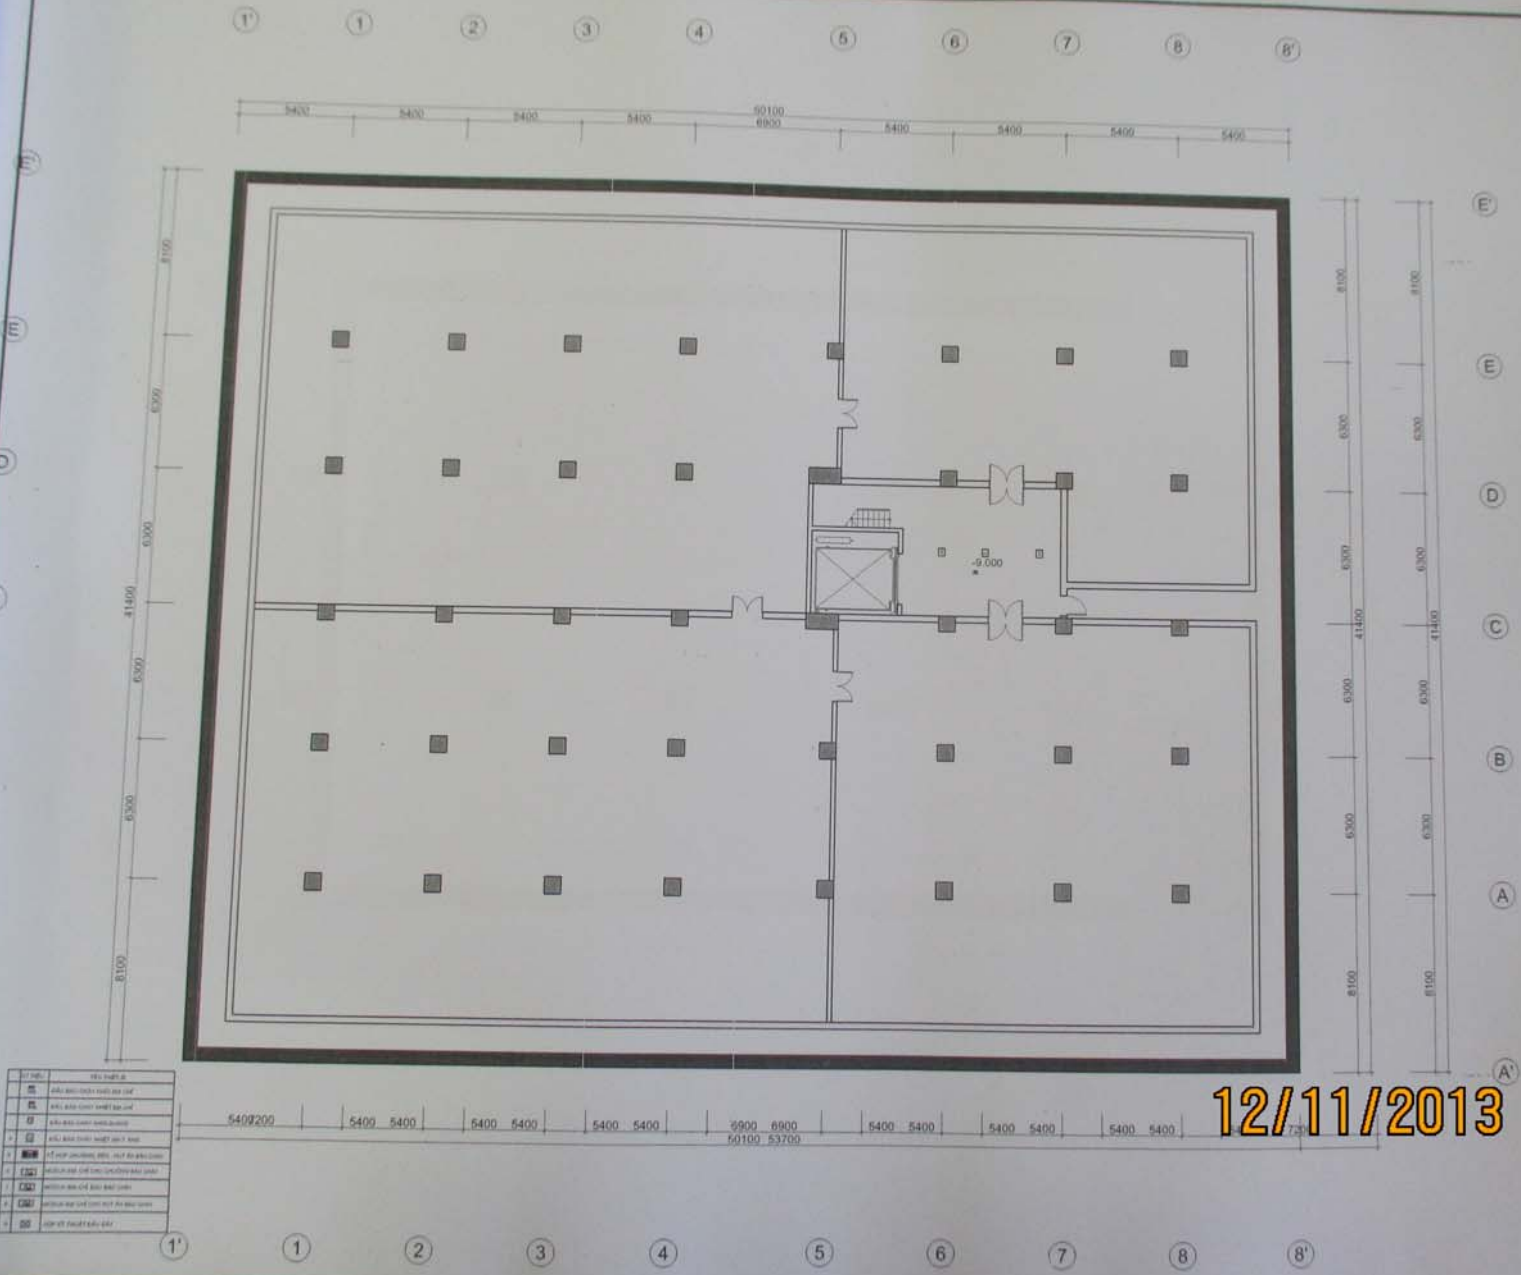

CÔNG TY CỔ PHẦN TƯ VẤN XÂY DỰNG NAM THÀNH ĐỒ

**HỒ SƠ THIẾT KẾ CƠ SỞ
HỆ THỐNG PHÒNG CHÁY CHỮA CHÁY**

CÔNG TRÌNH:

NHÀ LÀM VIỆC

ĐỊA ĐIỂM XÂY DỰNG: SỐ

TP QUY NHƠN TỈNH BÌNH ĐỊNH

12/11/2013 14:31

HÀ NỘI, NĂM 2012