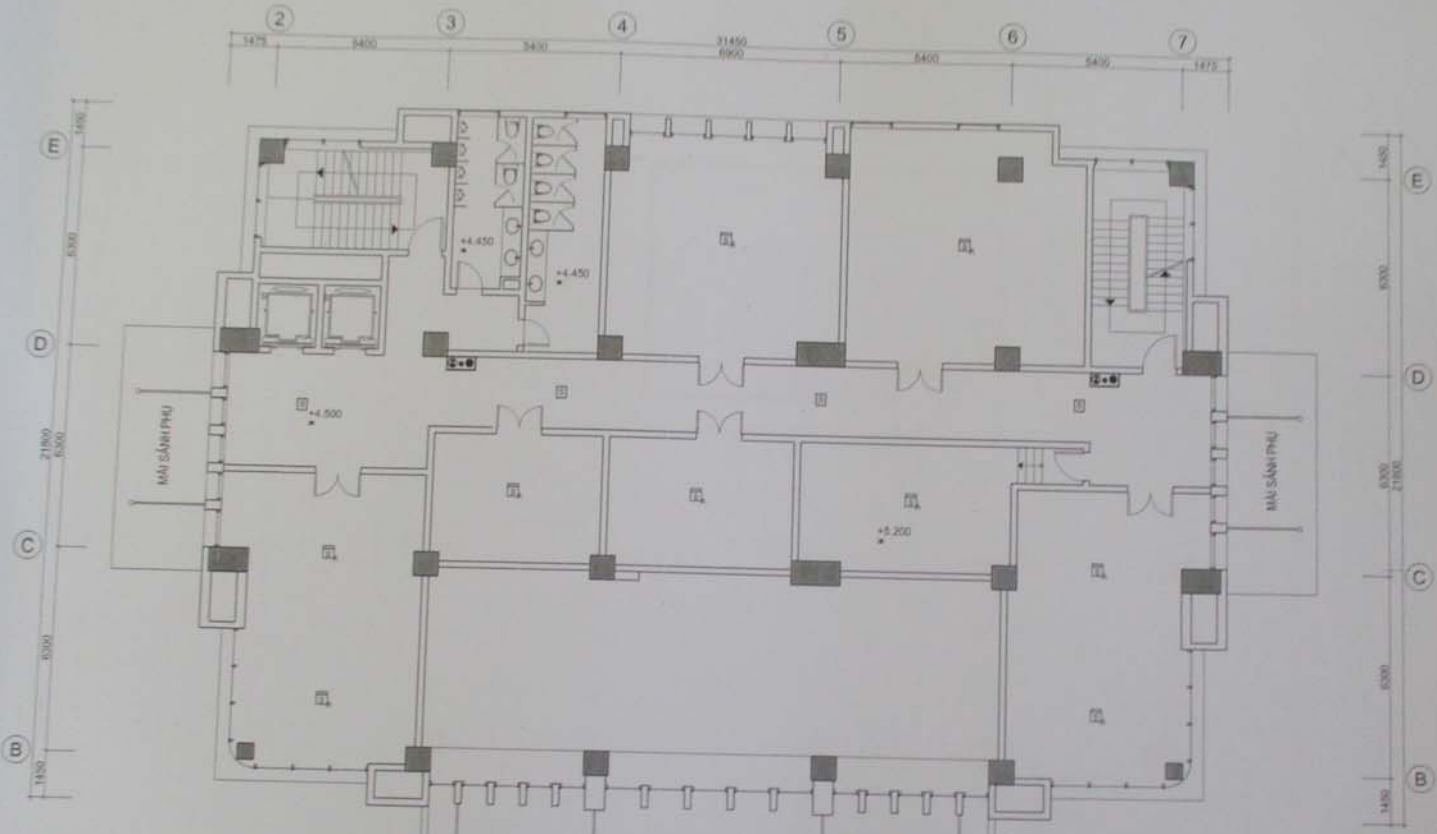

STT	CHỖ	TIÊU THỨC
1		BẦU BÁO CHỮ KHI SỰ CHÉ
2		BẦU BÁO CHỮ NHỆT SỰ CHÉ
3		BẦU BÁO CHỮ KHỚP QUANG
4		BẦU BÁO CHỮ NHỆT SỰ TẮNG
5		CỔ HỘP CHƯỜNG BẾP - HỘP ÁM BÁO CHỮ
6		HỘP BÀN CHẾ CHẾ CHƯỜNG BÁO CHỮ
7		HỘP BÀN CHẾ BÁO BÁO CHỮ
8		HỘP BÀN CHẾ CHẾ HỘT ÁM BÁO CHỮ
9		HỘP KÝ THUẬT BÁO CHỮ

ST	SS	TR
1	...	...
2	...	...
3	...	...
4	...	...
5	...	...
6	...	...
7	...	...

HANGARIC
[Redacted]
[Redacted]

CÔNG TY CỔ PHẦN TƯ VẤN XÂY DỰNG
NAM THÀNH ĐÔ
NTD JSC
04 CÔNG THƯỜNG KINH TỬ HỮU CÔNG TỈNH
03 CÔNG AN QUẬN 10 TP. HỒ CHÍ MINH
TĐT: 0838 26266 - FAX: 0838 26266
Email: namthengdo@namthengdo.com

PHUNG THIÊN ĐỘ
[Signatures and stamps]

THIẾT KẾ SỐ
12/11/2013 14:31
BC-04