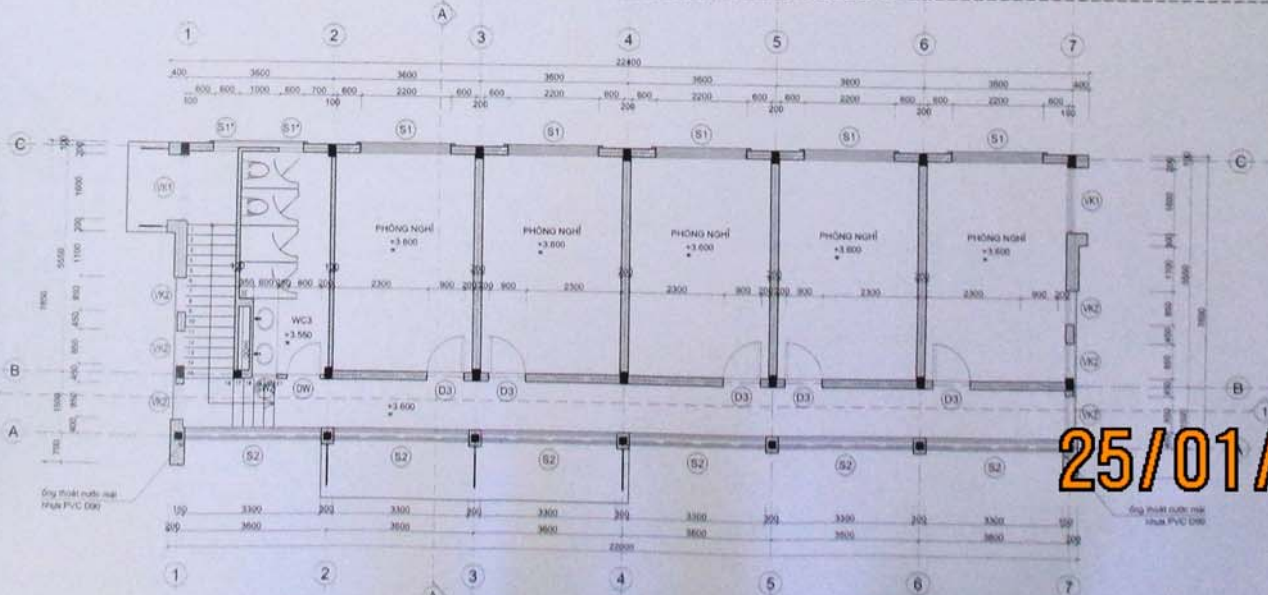

PHẦN BẢN VẼ KIẾN TRÚC

STT	KÍ HIỆU BV	TÊN BẢN VẼ
1	KT-01	MẶT BẰNG TẦNG 1,2
2	KT-02	MẶT BẰNG TẦNG Mái, MẶT ĐŨNG TRỤC A-C, C-A
3	KT-03	MẶT ĐŨNG TRỤC 1-7, 7-1
4	KT-04	MẶT CẮT 1-1, A-A
5	KT-05	CHI TIẾT VẼ SINH WC3, CHI TIẾT THANG
6	KT-06	MẶT BẰNG LÁT SÀN
7	KT-07	MẶT BẰNG TRẦN
8	KT-08	CHI TIẾT VẼ SINH WC1, WC2
9	KT-09	CHI TIẾT VẼ SINH WC3, CHI TIẾT THANG
10	KT-10	CHI TIẾT TAM CẤP TCT, CHI TIẾT Mái M1
11	KT-11	CHI TIẾT CỬA
12	KT-12	CHI TIẾT CỬA
13	KT-13	CHI TIẾT CỬA, THÔNG KÊ CỬA

25/01/2014 14

CHI TIẾT CT1

CHI TIẾT CT2

CHI TIẾT CT3

CHI TIẾT CT4

CHI TIẾT CT5

MẶT BẰNG TẦNG 1

MẶT BẰNG TẦNG 2