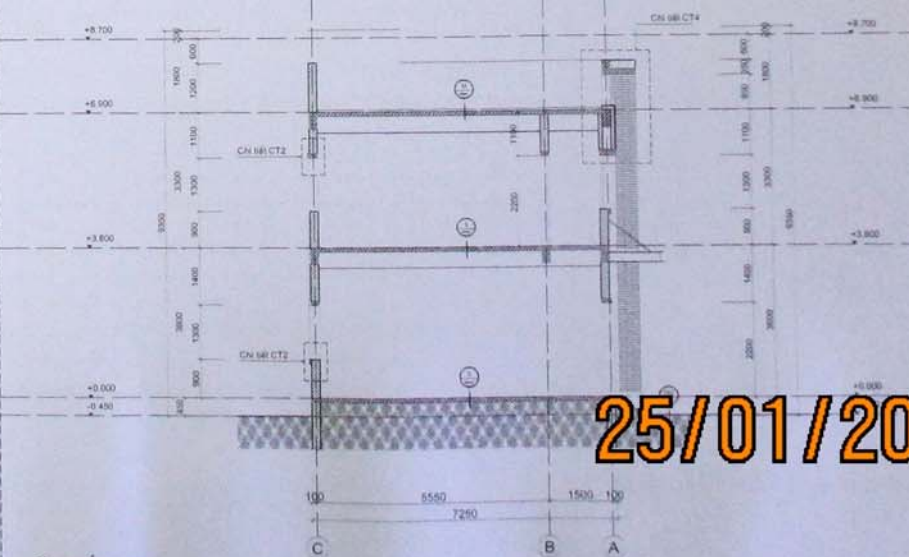

MẶT CẮT A-A

STT	MATERIAL	QUANTITY	UNIT
1	...	...	...
2	...	...	...
3	...	...	...
4	...	...	...
5	...	...	...
6	...	...	...
7	...	...	...
8	...	...	...
9	...	...	...
10	...	...	...