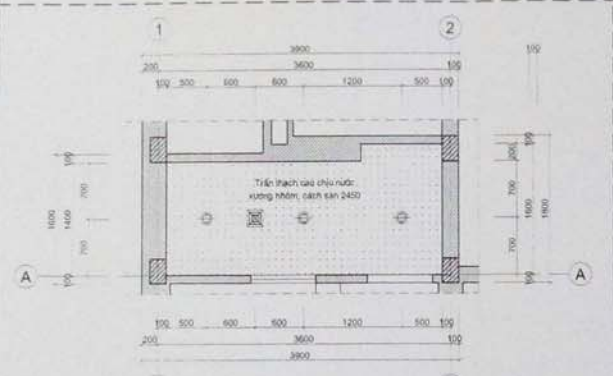

MẶT BẰNG TRẦN WC1