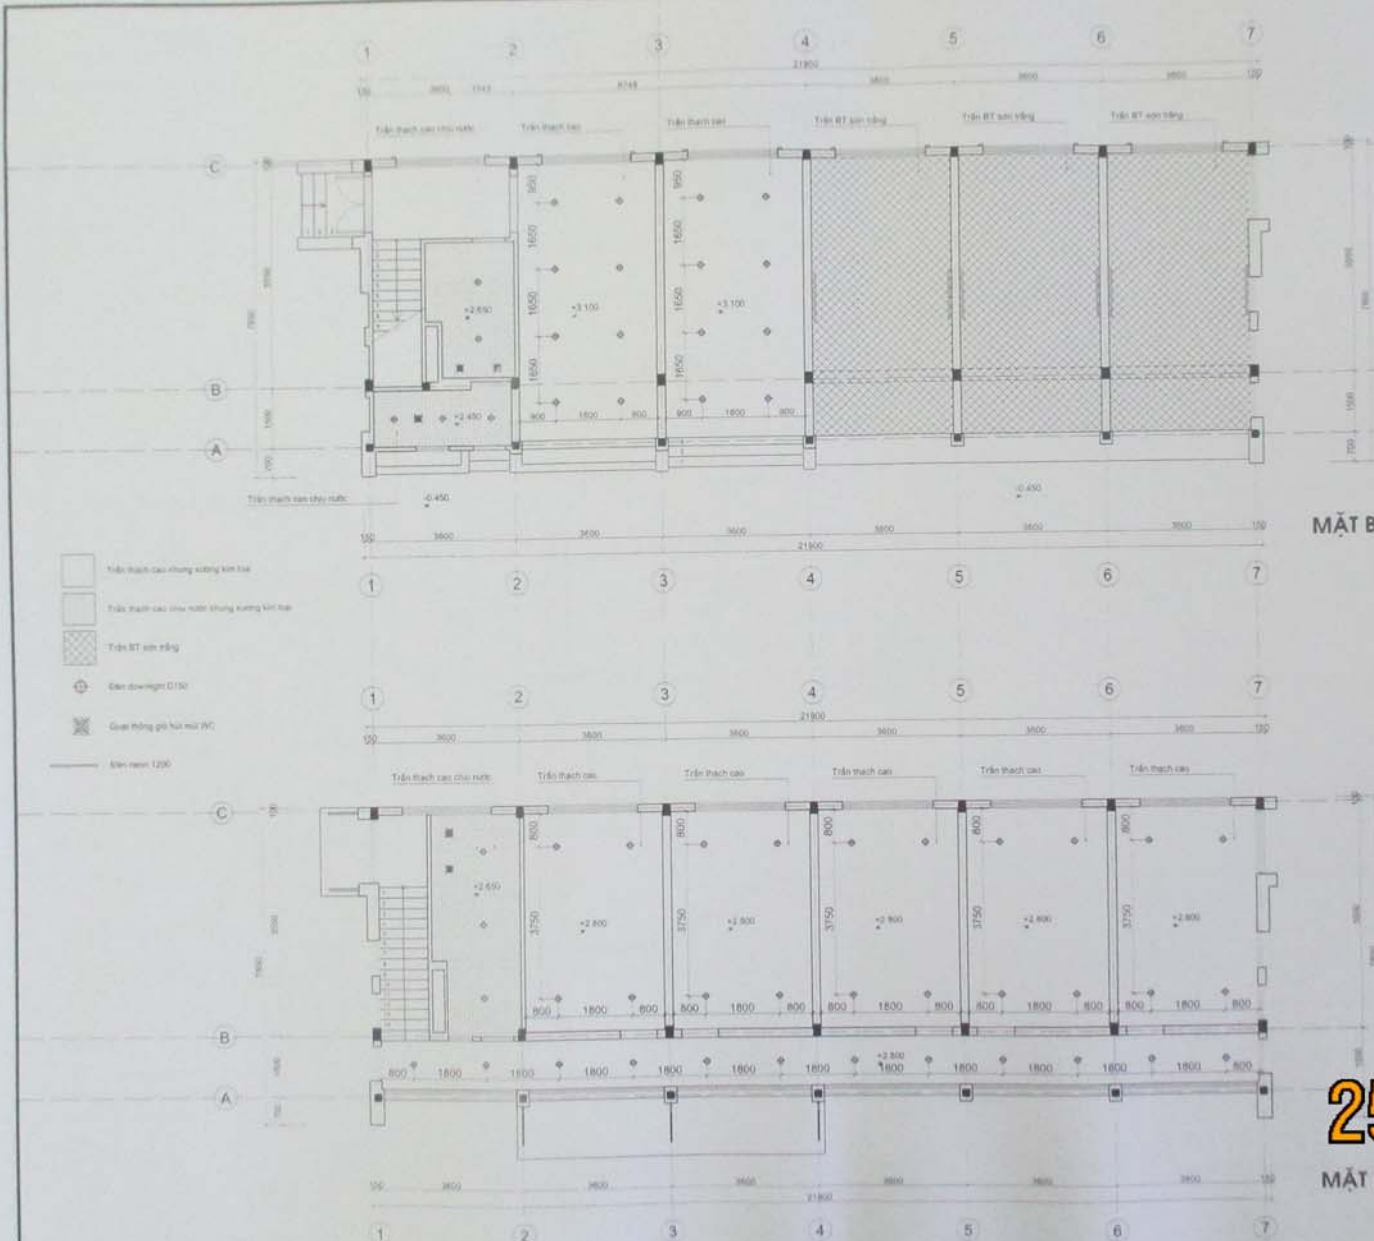

- Trần thạch cao chung quanh khung kim loại
- Trần thạch cao chừa nước chung quanh khung kim loại
- Trần BT sơn trắng
- Đèn downlight DT30
- Quạt thông gió hai mái WC
- Kênh thoát nước

MẶT BẰNG TRẦN TẦNG 1

MẶT BẰNG TRẦN TẦNG 2

HƯỚNG DẪN		
STT	MÔ TẢ	THIẾT BỊ
1	...	...
2	...	...
3	...	...
4	...	...
5	...	...
6	...	...
7	...	...

Đơn vị thi công:
Số và đường Lê Duẩn, Thành Phố Hồ Chí Minh
Tên Nhà thầu:

**CÔNG TY CỔ PHẦN TƯ VẤN XÂY DỰNG
NAM THANH ĐỘ
NTD, JSC**

PHÒNG THIẾT KẾ		
TỰ VẤN XÂY DỰNG		
CHỨC VỤ	HỌ TÊN	CHỮ CHỮ KÝ
CHIEF ARCHITECT	NGUYỄN VĂN QUANG KHUÊ	<i>Quang Khue</i>
DESIGN ARCHITECT	NGUYỄN VĂN QUANG KHUÊ	<i>Quang Khue</i>
DESIGN ARCHITECT	NGUYỄN VĂN QUANG KHUÊ	<i>Quang Khue</i>
DESIGN ARCHITECT	NGUYỄN VĂN QUANG KHUÊ	<i>Quang Khue</i>
DESIGN ARCHITECT	NGUYỄN VĂN QUANG KHUÊ	<i>Quang Khue</i>

25/01/2014 14:11

MẶT BẰNG TẦNG 1,2

BẢNG TÍNH			
STT	MÔ TẢ	HÀNG SỐ	TỔNG SỐ
1	...	...	...
2	...	...	...
3	...	...	...
4	...	...	...
5	...	...	...
6	...	...	...
7	...	...	...

Chú ý: Cao +0.000 tính từ cốt sàn tầng trệt tầng 01