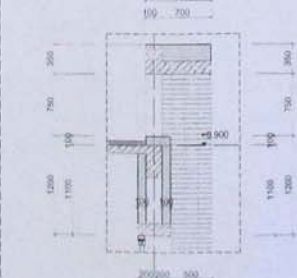

CHI TIẾT CT4