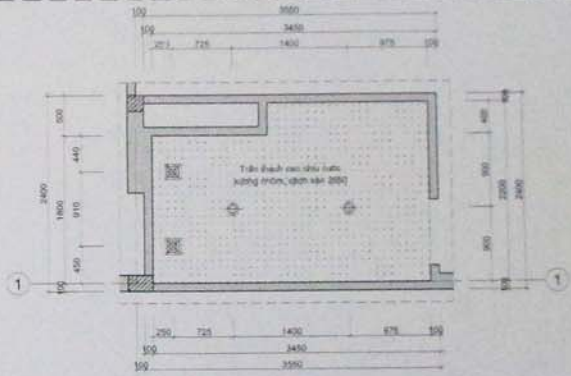

MẶT BẰNG TRẦN WC2