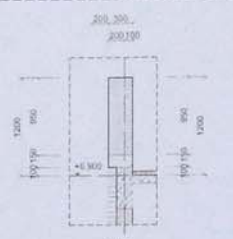

CHI TIẾT CT1