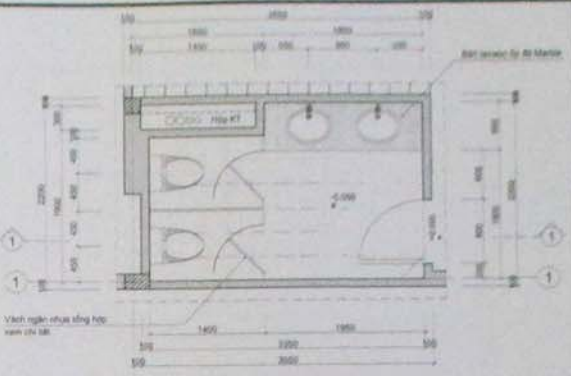

MẶT BẰNG WC2