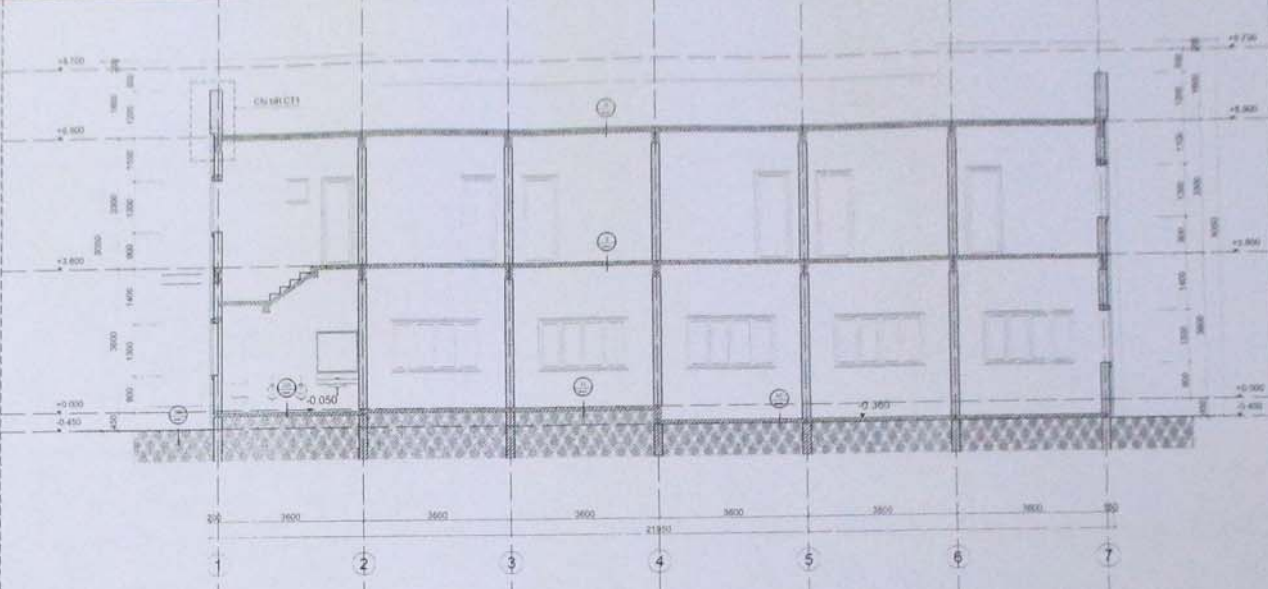

1. **N**
1. LỚP HOÀN THIỆN - GẠCH CERAMIC 300X300
  2. LỚP PHẪNG TẠO CỘT - VỮA X.M. CÁT VANG 75M ĐẦY TB 30
  3. LỚP BÊ TÔNG

1. **N2**
1. BÀN PHỒI ĐƠN
  2. LỚP PHẪNG TẠO CỘT - VỮA X.M. CÁT VANG 75M ĐẦY TB 30
  3. LỚP BÊ TÔNG

1. **M**
1. LỚP HOÀN THIỆN - GẠCH GIẾNG ĐÁY 300X300
  2. LỚP CHỐNG NÓNG
  3. LỚP PHẪNG TẠO CỘT - VỮA X.M. CÁT VANG 75M ĐẦY TB 25
  4. LỚP CHỐNG THẤM
  5. BÀN BÊ TÔNG CỘT THÉP 200X
  6. VỮA TRÁT X.M 75M ĐẦY 15

1. **M2**
1. LỚP HOÀN THIỆN - GẠCH CHỐNG TRƠN 300X300
  2. LỚP PHẪNG TẠO CỘT - VỮA X.M. CÁT VANG 75M ĐẦY TB 30
  3. LỚP BÊ TÔNG

1. **S**
1. LỚP HOÀN THIỆN - GẠCH CERAMIC 600X600
  2. LỚP PHẪNG TẠO CỘT - VỮA X.M. CÁT VANG 75M ĐẦY TB 30
  3. BÀN BÊ TÔNG CỘT THÉP 200X
  4. VỮA TRÁT X.M 75M ĐẦY 15

MẶT CẮT 1-1