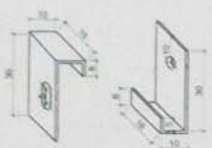

CẤU TẠO KẸP GIƯƠNG