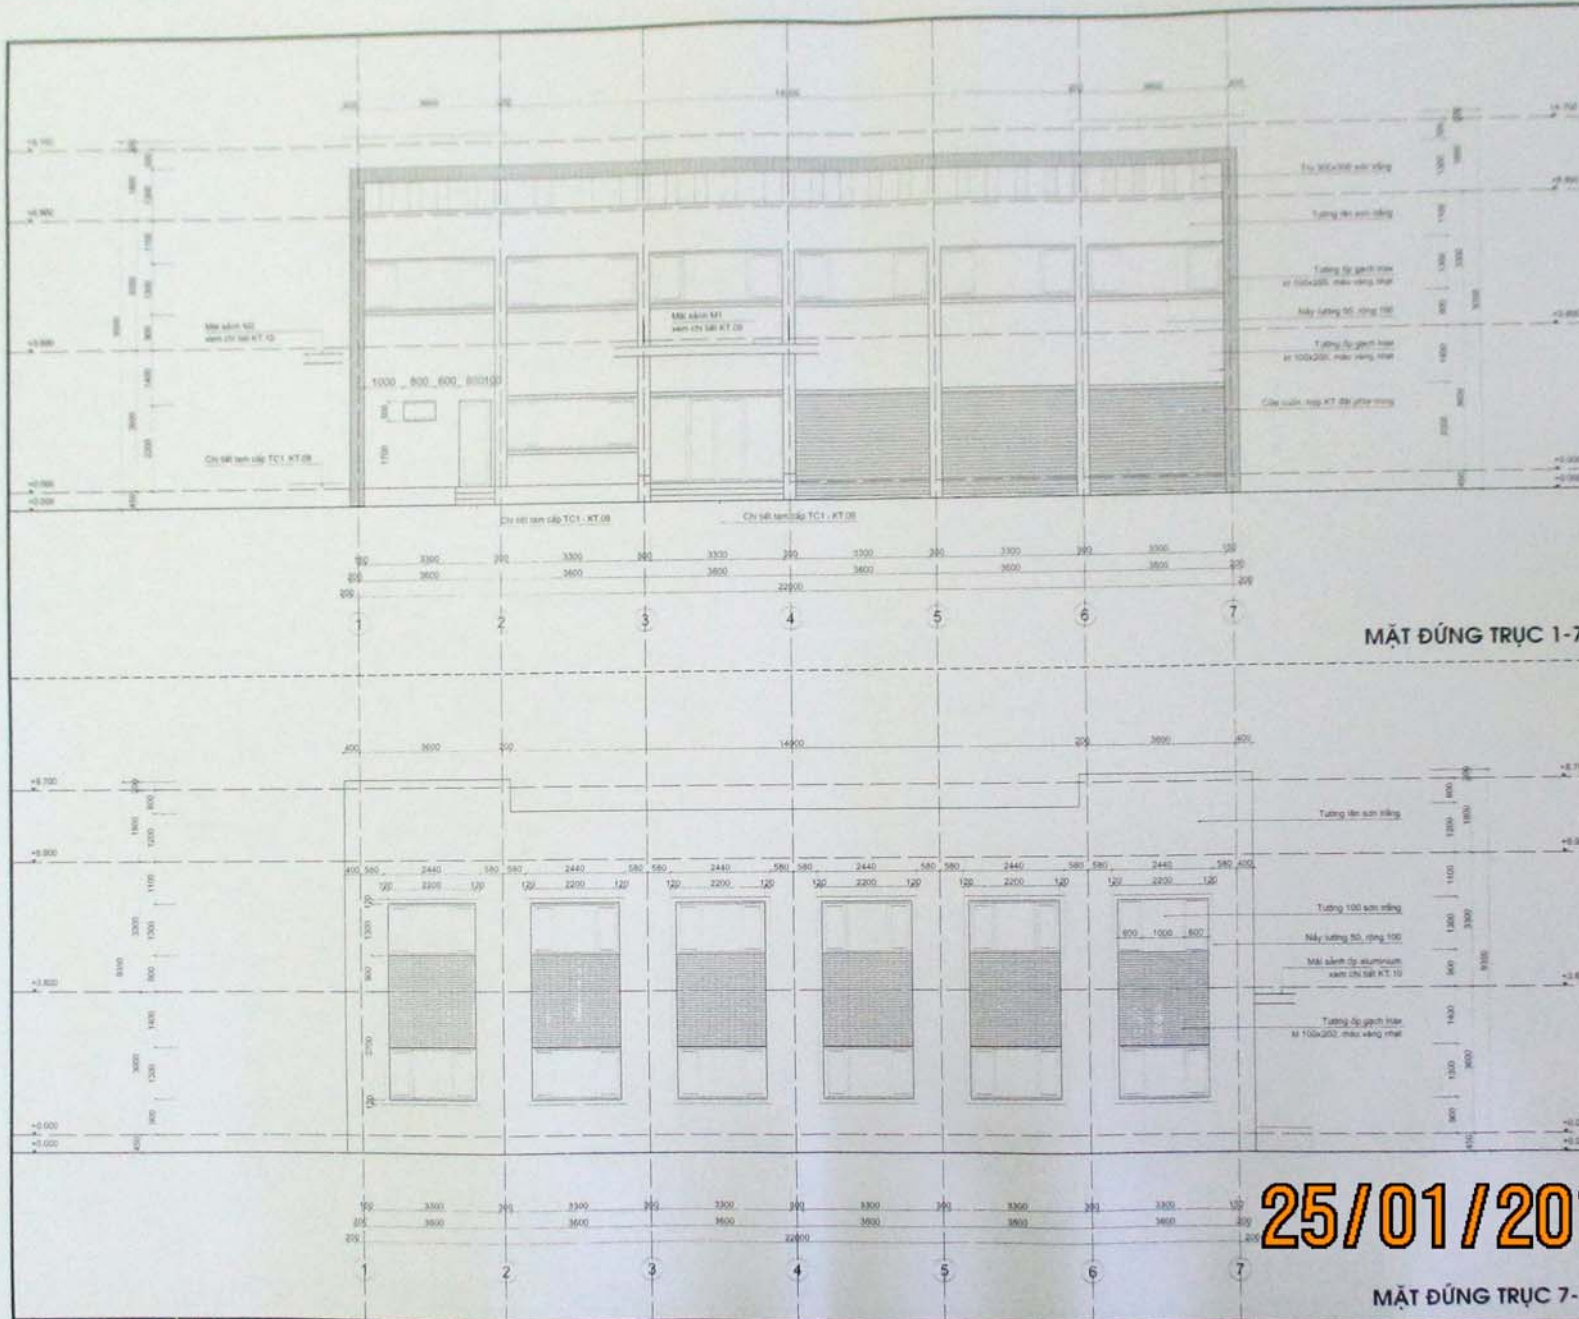

STT	CHỨC VỤ	HỌ TÊN
1		
2		
3		
4		
5		
6		
7