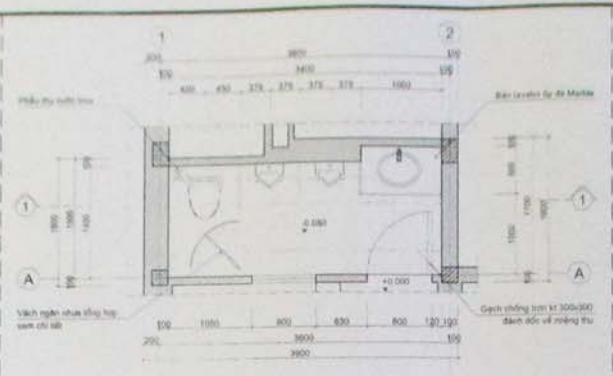

MẶT BẰNG WC1