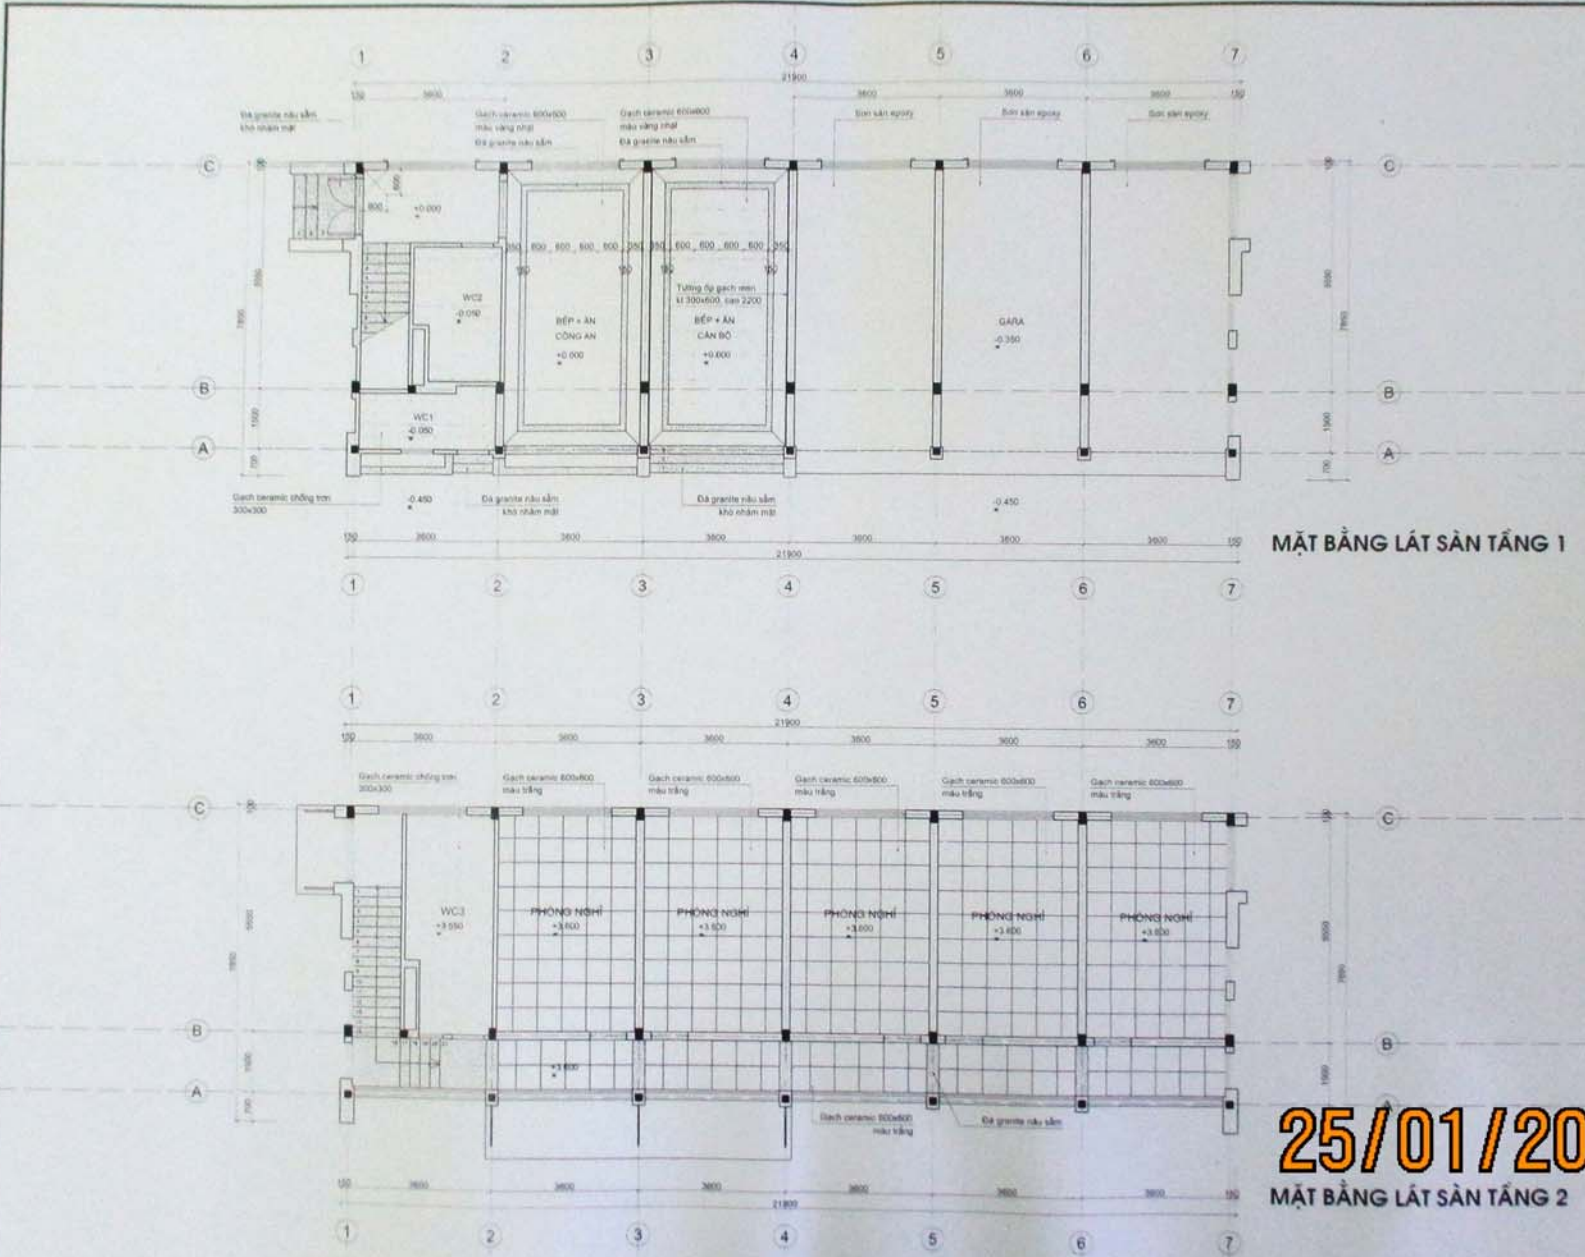

MẶT BẰNG LÁT SÀN TẦNG 1

MẶT BẰNG LÁT SÀN TẦNG 2

HỒ SƠ CÔNG TRÌNH		
STT	HỌ TÊN	HỌ CHỨC
1	.....	.....
2	.....	.....
3	.....	.....
4	.....	.....
5	.....	.....
6	.....	.....
7	.....	.....