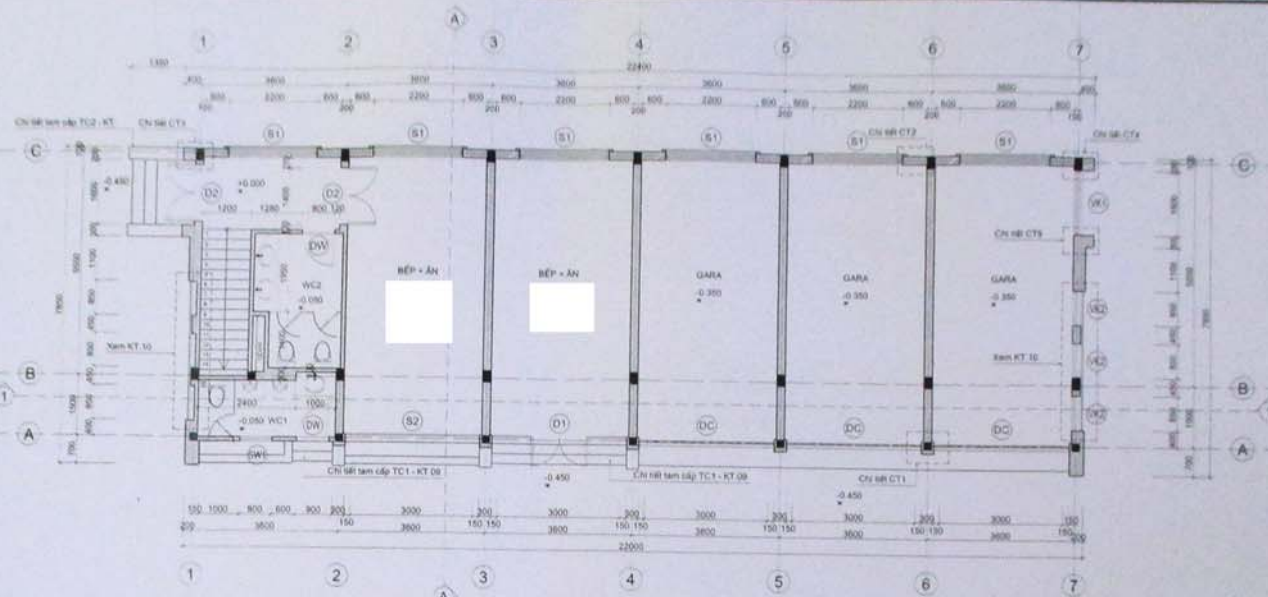

PHẦN BẢN VẼ KIẾN TRÚC

STT	KÍ HIỆU BV	TÊN BẢN VẼ
1	KT-01	MẶT BẰNG TẦNG 1,2
2	KT-02	MẶT BẰNG TẦNG Mái, MẶT ĐŨNG TRỤC A-C, C-A
3	KT-03	MẶT ĐŨNG TRỤC 1-7, 7-1
4	KT-04	MẶT CẮT 1-1, A-A
5	KT-05	CHI TIẾT VẼ SINH WC3, CHI TIẾT THANG
6	KT-06	MẶT BẰNG LÁT SÀN
7	KT-07	MẶT BẰNG TRẦN
8	KT-08	CHI TIẾT VẼ SINH WC1, WC2
9	KT-09	CHI TIẾT VẼ SINH WC3, CHI TIẾT THANG
10	KT-10	CHI TIẾT TAM CẤP TCT, CHI TIẾT Mái M1
11	KT-11	CHI TIẾT CỬA
12	KT-12	CHI TIẾT CỬA
13	KT-13	CHI TIẾT CỬA, THÔNG KÊ CỬA

25/01/2014 14

CHI TIẾT CT1

CHI TIẾT CT2

CHI TIẾT CT3

CHI TIẾT CT4

CHI TIẾT CT5

MẶT BẰNG TẦNG 1

MẶT BẰNG TẦNG 2