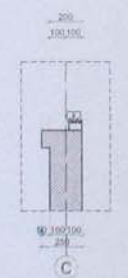

CHI TIẾT CT3