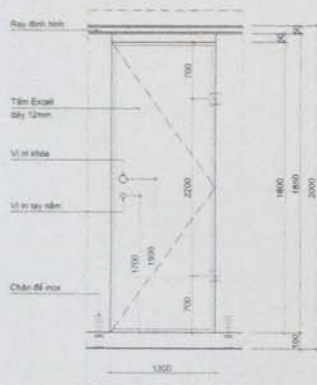

CHI TIẾT VÁCH NGĂN

CHI TIẾT

1. QUẠT HỤT MÙI 300X300
   - ĐÈN DOWNLIGHT Ø140
   - THOÁT NƯỚC SẠCH
1. 1 LỚP HOÀN THIỆN - GẠCH CHỐNG TRƠN 300X300
  2. 2 LỚP PHẪNG TẠO CỐT - Vữa X.M. CÁT VANG 75X DÂY TÊ B3
  3. 3 LỚP LỘT - BÊ TÔNG DÀ 224
  4. 4 LỚP BÁT MỀN ĐÁM CHẤT (CÁT VANG TỰ NƯỚC ĐÁM X.Y)
  5. 5 LỚP ĐẤT TỰ NHIÊN