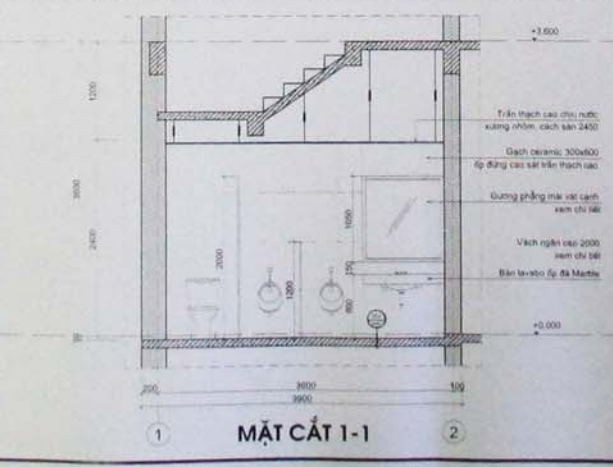

CHI TIẾT

1. QUẠT HỤT MÙI 300X300
   - ĐÈN DOWNLIGHT Ø140
   - THOÁT NƯỚC SẠCH
1. 1 LỚP HOÀN THIỆN - GẠCH CHỐNG TRƠN 300X300
  2. 2 LỚP PHẪNG TẠO CỐT - Vữa X.M. CÁT VANG 75X DÂY TÊ B3
  3. 3 LỚP LỘT - BÊ TÔNG DÀ 224
  4. 4 LỚP BÁT MỀN ĐÁM CHẤT (CÁT VANG TỰ NƯỚC ĐÁM X.Y)
  5. 5 LỚP ĐẤT TỰ NHIÊN

MẶT CẮT 1-1

Hạng mục		Đơn vị	Giá trị
1	...	...	...
2	...	...	...
3	...	...	...
4	...	...	...
5	...	...	...
6	...	...	...
7	...	...	...
8	...	...	...
9	...	...	...
10	...	...	...

PHÒNG THIẾT KẾ
THIẾT KẾ BÀN HẸT TH CÔNG
CHI TIẾT VỆ SINH WC1, WC2
25/01/2014 14:14
KT-07